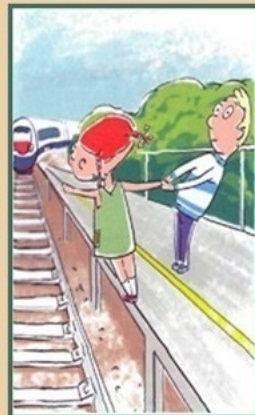

Не переходи железнодорожные пути на красный свет светофора!

Не прыгай с пассажирской платформы на железнодорожные пути!

Не поднимайся на опоры и специальные конструкции контактной сети и воздушных линий и искусственных сооружений!

Не поднимайся на крыши вагонов поездов!

**Не пытайся проникнуть
на пассажирскую
платформу
и железнодорожные пути
в установленном месте!**

**Не ходи
по железнодорожным
путям!**

**Не подлезай
под пассажирскими
платформами
и железнодорожным
подвижным составом!
Не перелезай через
автосцепные устройства
между вагонами**

**Не заходи
за линию безопасности
у края пассажирской
платформы!**

**Не приближайся
к оборванным проводам!**

**Не оставляй
на железнодорожных
путях
посторонние предметы!**

**Не прислоняйся
к стоящим вагонам!**